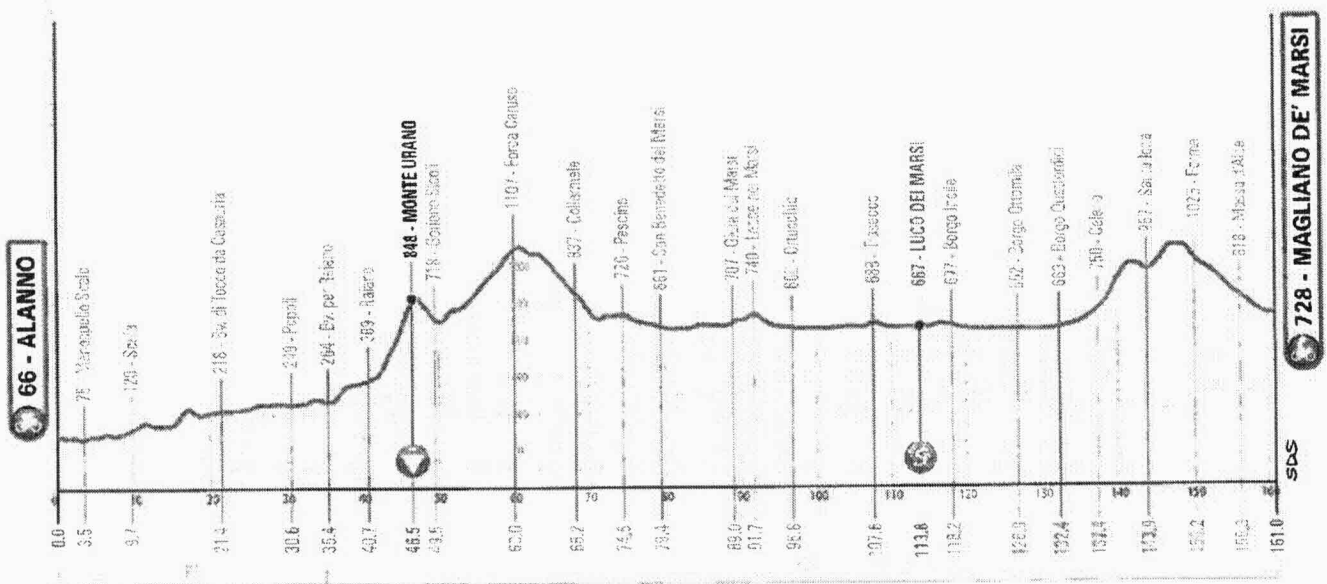

**LEGENDA / KEY**

-  **Traguardo volante Intermediate Sprint**
-  **GPM (con categorie) KOM (categorized)**
-  **Galleria Tunnel**
-  **Passaggio a livello Level Crossing**

Basic Map data © OpenStreetMap (and) contributors, CC-BY-SA  
SDS rendering by Mapexperts

NOTE:

- Traguardo Volante:  
km 113.8 Luco dei Marsi
- Gran Premio della Montagna:  
km 46.5 - Monte Urano - m 848
- Galleria/Tunnel: km
- Passaggio a Livello/Level Crossing: km

Tappa  
02  
cronotabella

## ALANNO - MAGLIANO DE' MARSI

mercoledì 10 aprile 2024

Prov/com	Distanza	Località	DIR	via	km 161
<b>PESCARA</b>					
<i>Alanno</i>					
		ALANNO	↑	Start Village	
		ALANNO	↑	km 0	
			↑	sp.40	via delle Nazioni Unite
			↑	sp.40	viale del Lavoro
<i>Rosciano</i>			↑	sp.44	Strada Provinciale Alanno Scafa
			↗	sp.57	via della Stazione
			↑	sp.57	via della Stazione
<i>Manoppello</i>			↑	sp.57	via Sangro
			↗		via Taverna dell'Acqua
			↑		via Taverna dell'Acqua
		Manoppello Scalo	↗	sr.5	via Tiburtina Valeria
			↑	sr.5	via Tiburtina Valeria
<i>Alanno</i>			↑	sr.5	via Tiburtina Valeria
<i>Turrivalignani</i>			↑	sr.5	via Tiburtina Valeria
			↑	sr.5	serie di rotonde - via Tiburtina Valeria
<i>Scafa</i>			↑	sr.5	via Tiburtina Valeria
			↗	sr.5	rotonda - via Tiburtina Valeria
		Scafa	↑	sr.5	via Tiburtina Valeria
			↑	sr.5	via Pietro Nenni
			↑	sr.5	via Tiburtina Valeria
<i>Bolognana</i>			↑	sr.5	via Tiburtina Valeria
<i>Tocco da Casauria</i>			↑	sr.5	via Tiburtina Valeria
			↑	sr.5	rotonda - via Tiburtina Valeria
		Bv. di Tocco da Casauria	↑	sr.5	bivio di Tocco da Casauria
			↑	sr.5	via Tiburtina Valeria
<i>Popoli Terme</i>			↑	sr.5	via Tiburtina Valeria
			↑	sr.5	rotonda - via Tiburtina Valeria
<i>Bussi sul Tirino</i>			↑	ss.5	via Tiburtina Valeria
<i>Popoli Terme</i>			↑	ss.5	via Tiburtina Valeria
			↑	ss.5	rotonda - via Tiburtina Valeria
			↑	ss.5	via Tiburtina
		Popoli	↑	ss.5	via Tiburtina
			↑	ss.5	rotonda - via Tiburtina Valeria
<b>L'AQUILA</b>					