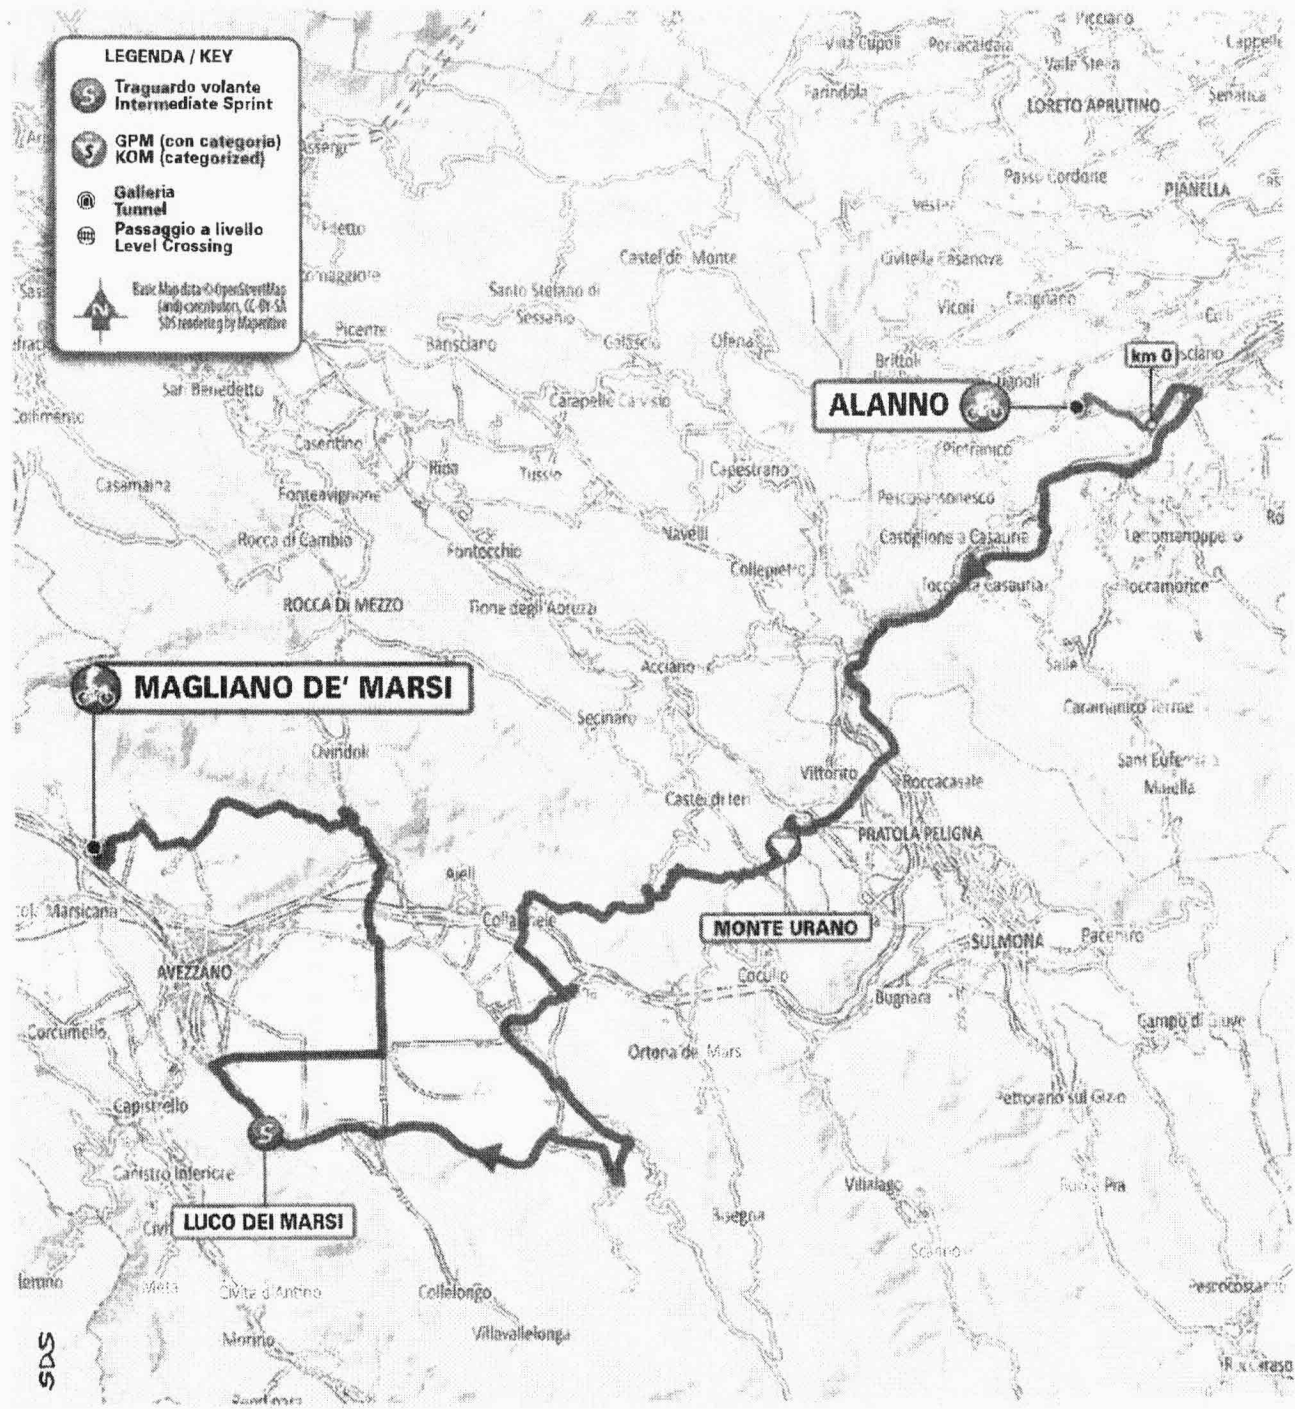

**LEGENDA / KEY**

-  **Traguardo volante Intermediate Sprint**
-  **GPM (con categorie) KOM (categorized)**
-  **Galleria Tunnel**
-  **Passaggio a livello Level Crossing**

Basic Map data © OpenStreetMap (and) contributors, CC-BY-SA  
SDS rendering by Mapexperts

## ALANNO - MAGLIANO DE' MARSI

mercoledì 10 aprile 2024

Prov/com	Distanza	Località	DIR	via	km 161
<b>PESCARA</b>					
<i>Alanno</i>					
		ALANNO	↑	Start Village	
		ALANNO	↑	km 0	
			↑	sp.40	via delle Nazioni Unite
			↑	sp.40	viale del Lavoro
<i>Rosciano</i>			↑	sp.44	Strada Provinciale Alanno Scafa
			↗	sp.57	via della Stazione
			↑	sp.57	via della Stazione
<i>Manoppello</i>			↑	sp.57	via Sangro
			↗		via Taverna dell'Acqua
			↑		via Taverna dell'Acqua
		Manoppello Scalo	↗	sr.5	via Tiburtina Valeria
			↑	sr.5	via Tiburtina Valeria
<i>Alanno</i>			↑	sr.5	via Tiburtina Valeria
<i>Turrivalignani</i>			↑	sr.5	via Tiburtina Valeria
			↑	sr.5	serie di rotonde - via Tiburtina Valeria
<i>Scafa</i>			↑	sr.5	via Tiburtina Valeria
			↗	sr.5	rotonda - via Tiburtina Valeria
		Scafa	↑	sr.5	via Tiburtina Valeria
			↑	sr.5	via Pietro Nenni
			↑	sr.5	via Tiburtina Valeria
<i>Bolognana</i>			↑	sr.5	via Tiburtina Valeria
<i>Tocco da Casauria</i>			↑	sr.5	via Tiburtina Valeria
			↑	sr.5	rotonda - via Tiburtina Valeria
		Bv. di Tocco da Casauria	↑	sr.5	bivio di Tocco da Casauria
			↑	sr.5	via Tiburtina Valeria
<i>Popoli Terme</i>			↑	sr.5	via Tiburtina Valeria
			↑	sr.5	rotonda - via Tiburtina Valeria
<i>Bussi sul Tirino</i>			↑	ss.5	via Tiburtina Valeria
<i>Popoli Terme</i>			↑	ss.5	via Tiburtina Valeria
			↑	ss.5	rotonda - via Tiburtina Valeria
			↑	ss.5	via Tiburtina
		Popoli	↑	ss.5	via Tiburtina
			↑	ss.5	rotonda - via Tiburtina Valeria
<b>L'AQUILA</b>					