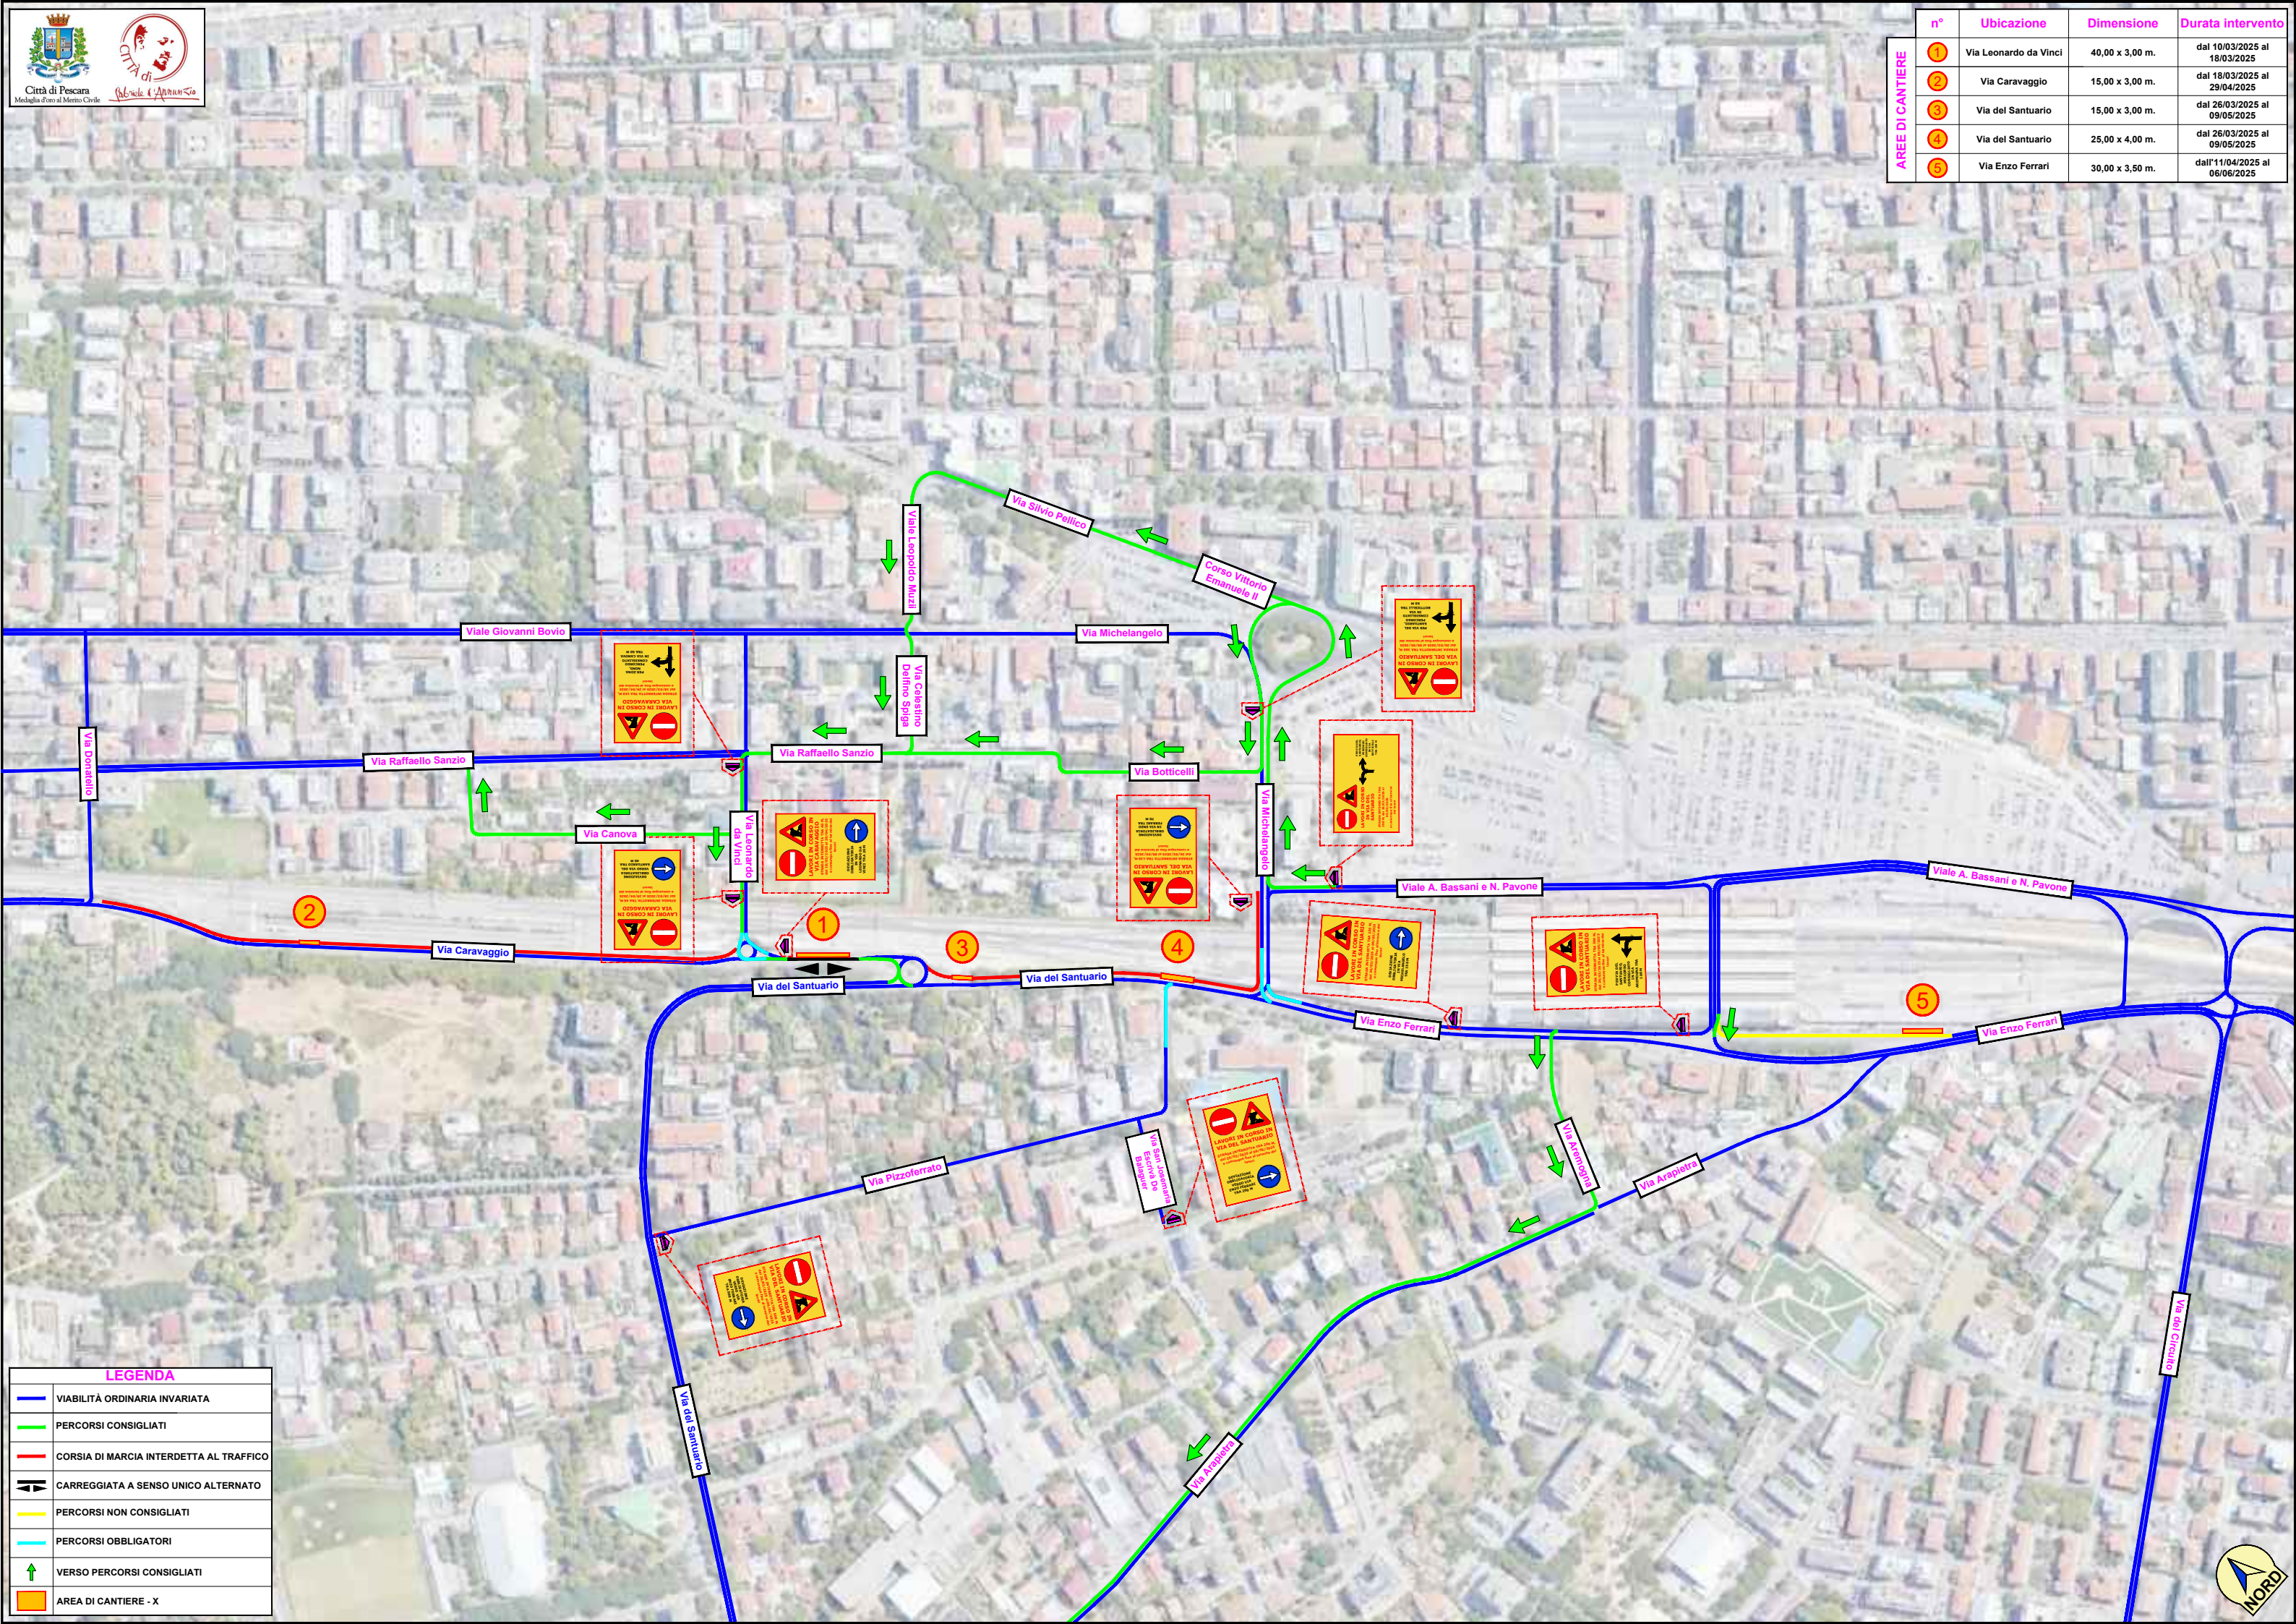

n°	Ubicazione	Dimensione	Durata intervento
1	Via Leonardo da Vinci	40,00 x 3,00 m.	dal 10/03/2025 al 18/03/2025
2	Via Caravaggio	15,00 x 3,00 m.	dal 18/03/2025 al 29/04/2025
3	Via del Santuario	15,00 x 3,00 m.	dal 26/03/2025 al 09/05/2025
4	Via del Santuario	25,00 x 4,00 m.	dal 26/03/2025 al 09/05/2025
5	Via Enzo Ferrari	30,00 x 3,50 m.	dall'11/04/2025 al 06/06/2025

LEGENDA

	VIABILITÀ ORDINARIA INVARIATA
	PERCORSI CONSIGLIATI
	CORSIA DI MARCIA INTERDETTA AL TRAFFICO
	CARREGGIATA A SENSO UNICO ALTERNATO
	PERCORSI NON CONSIGLIATI
	PERCORSI OBBLIGATORI
	VERSO PERCORSI CONSIGLIATI
	AREA DI CANTIERE - X